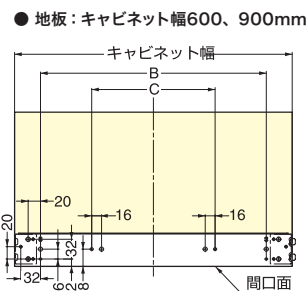

マルチモフラットが、一歩先をいく空間づくりをご提案します。

■ 扉の納まり寸法例

■ 上レールの取付図

キャビネット幅	A
300	240
450	390
600	540
900	840

■ 下レールの取付図

キャビネット幅	B
300	216
450	366

キャビネット幅	B	C
600	516	200
900	816	300

■ ご注文方法 (連結キャビネット 1体当たり)

- ※1 厚さ3mm以上のパッキンをご使用される場合「パッキン厚み-3mm分」だけ手前(小口側)にずらしてください。
- ※2 キャビネット2体以上が基本構成となるため、部品セットは2つ以上からお求めください。
- ※3 エンドキャップセットは、連結キャビネットに対して1つ必要になります。

■ 木扉タイプ構成部品 (連結キャビネット1体当たり ※2)

1	注文コード	品番	キャビネット幅	品名
	250-121-211	MFS-W300/S2	300	部品セット (扉幅 297、扉質量 1.5~2.4kg)
	250-121-212	MFS-W450/S2	450	部品セット (扉幅 447、扉質量 1.4~2.3kg)
	250-121-213	MFS-W450/S3	450	部品セット (扉幅 447、扉質量 2.4~3.3kg)
	250-121-214	MFS-W600/S3	600	部品セット (扉幅 597、扉質量 2.2~3.1kg)
	250-121-215	MFS-W600/S4	600	部品セット (扉幅 597、扉質量 3.2~4.1kg)
	250-121-216	MFS-W600/S5	600	部品セット (扉幅 597、扉質量 4.2~5.1kg)
	250-121-217	MFS-W900/S5	900	部品セット (扉幅 897、扉質量 3.9~4.8kg)
	250-121-218	MFS-W900/S6	900	部品セット (扉幅 897、扉質量 4.9~5.8kg)
	250-121-219	MFS-W900/S7	900	部品セット (扉幅 897、扉質量 5.9~6.8kg)
2	注文コード	品番	品名	
	250-120-968	MFS-ED	エンドキャップセット ※3	