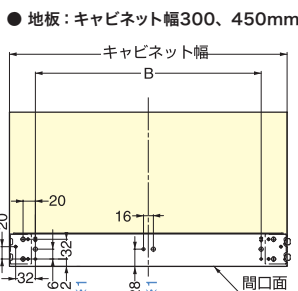

マルチモフラットが、一歩先をいく空間づくりをご提案します。

■ 扉の納まり寸法例

■ 上レールの取付図

キャビネット幅	A
300	240
450	390
600	540
900	840

■ 下レールの取付図

キャビネット幅	B
300	216
450	366

キャビネット幅	B	C
600	516	200
900	816	300

■ ご注文方法 (連結キャビネット 1体当たり)

- ※1 厚さ3mm以上のパッキンをご使用される場合「パッキン厚み-3mm分」だけ手前(小口側)にずらしてください。
- ※2 キャビネット2体以上が基本構成となるため、部品セットは2つ以上からお求めください。
- ※3 エンドキャップセットは、連結キャビネットに対して1つ必要になります。

■ 木扉タイプ構成部品 (連結キャビネット1体当たり ※2)

1	注文コード	品番	キャビネット幅	品名
	250-121-211	MFS-W300/S2	300	部品セット (扉幅 297、扉質量 1.5~2.4kg)
	250-121-212	MFS-W450/S2	450	部品セット (扉幅 447、扉質量 1.4~2.3kg)
	250-121-213	MFS-W450/S3	450	部品セット (扉幅 447、扉質量 2.4~3.3kg)
	250-121-214	MFS-W600/S3	600	部品セット (扉幅 597、扉質量 2.2~3.1kg)
	250-121-215	MFS-W600/S4	600	部品セット (扉幅 597、扉質量 3.2~4.1kg)
	250-121-216	MFS-W600/S5	600	部品セット (扉幅 597、扉質量 4.2~5.1kg)
	250-121-217	MFS-W900/S5	900	部品セット (扉幅 897、扉質量 3.9~4.8kg)
	250-121-218	MFS-W900/S6	900	部品セット (扉幅 897、扉質量 4.9~5.8kg)
	250-121-219	MFS-W900/S7	900	部品セット (扉幅 897、扉質量 5.9~6.8kg)
2	注文コード	品番	品名	
	250-120-968	MFS-ED	エンドキャップセット ※3	