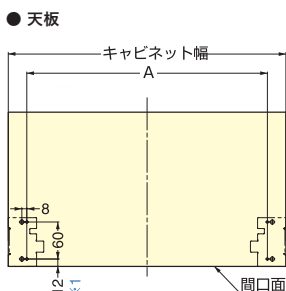

マルチモフラットが、一歩先をいく空間づくりをご提案します。

■ 扉の納まり寸法例

■ 上レールの取付図

キャビネット幅	A
300	240
450	390
600	540
900	840

■ 下レールの取付図

キャビネット幅	B
300	216
450	366

キャビネット幅	B	C
600	516	200
900	816	300

■ ご注文方法 (連結キャビネット 1体当たり)

- ※1 厚さ3mm以上のパッキンをご使用される場合「パッキン厚み-3mm分」だけ手前(小口側)にずらしてください。
- ※2 キャビネット2体以上が基本構成となるため、部品セットは2つ以上からお求めください。
- ※3 エンドキャップセットは、連結キャビネットに対して1つ必要になります。

■ 木扉タイプ構成部品 (連結キャビネット1体当たり ※2)

1	注文コード	品番	キャビネット幅	品名
	250-121-211	MFS-W300/S2	300	部品セット (扉幅 297、扉質量 1.5~2.4kg)
	250-121-212	MFS-W450/S2	450	部品セット (扉幅 447、扉質量 1.4~2.3kg)
	250-121-213	MFS-W450/S3	450	部品セット (扉幅 447、扉質量 2.4~3.3kg)
	250-121-214	MFS-W600/S3	600	部品セット (扉幅 597、扉質量 2.2~3.1kg)
	250-121-215	MFS-W600/S4	600	部品セット (扉幅 597、扉質量 3.2~4.1kg)
	250-121-216	MFS-W600/S5	600	部品セット (扉幅 597、扉質量 4.2~5.1kg)
	250-121-217	MFS-W900/S5	900	部品セット (扉幅 897、扉質量 3.9~4.8kg)
	250-121-218	MFS-W900/S6	900	部品セット (扉幅 897、扉質量 4.9~5.8kg)
	250-121-219	MFS-W900/S7	900	部品セット (扉幅 897、扉質量 5.9~6.8kg)
2	注文コード	品番	品名	
	250-120-968	MFS-ED	エンドキャップセット ※3	