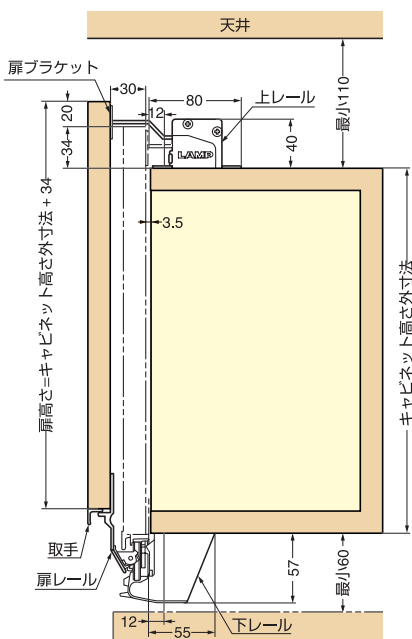

マルチモフラットが、一歩先をいく空間づくりをご提案します。

■ 扉の納まり寸法例

■ 上レールの取付図

キャビネット幅	A
300	240
450	390
600	540
900	840

■ 下レールの取付図

キャビネット幅	B
300	216
450	366

キャビネット幅	B	C
600	516	200
900	816	300

■ ご注文方法 (連結キャビネット 1体当たり)

- ※1 厚さ3mm以上のパッキンをご使用される場合「パッキン厚み-3mm分」だけ手前(小口側)にずらしてください。
- ※2 キャビネット2体以上が基本構成となるため、部品セットは2つ以上からお求めください。
- ※3 エンドキャップセットは、連結キャビネットに対して1つ必要になります。

■ 木扉タイプ構成部品 (連結キャビネット1体当たり ※2)

1	注文コード	品番	キャビネット幅	品名
	250-121-211	MFS-W300/S2	300	部品セット (扉幅 297、扉質量 1.5~2.4kg)
	250-121-212	MFS-W450/S2	450	部品セット (扉幅 447、扉質量 1.4~2.3kg)
	250-121-213	MFS-W450/S3	450	部品セット (扉幅 447、扉質量 2.4~3.3kg)
	250-121-214	MFS-W600/S3	600	部品セット (扉幅 597、扉質量 2.2~3.1kg)
	250-121-215	MFS-W600/S4	600	部品セット (扉幅 597、扉質量 3.2~4.1kg)
	250-121-216	MFS-W600/S5	600	部品セット (扉幅 597、扉質量 4.2~5.1kg)
	250-121-217	MFS-W900/S5	900	部品セット (扉幅 897、扉質量 3.9~4.8kg)
	250-121-218	MFS-W900/S6	900	部品セット (扉幅 897、扉質量 4.9~5.8kg)
	250-121-219	MFS-W900/S7	900	部品セット (扉幅 897、扉質量 5.9~6.8kg)
2	注文コード	品番	品名	
	250-120-968	MFS-ED	エンドキャップセット ※3	