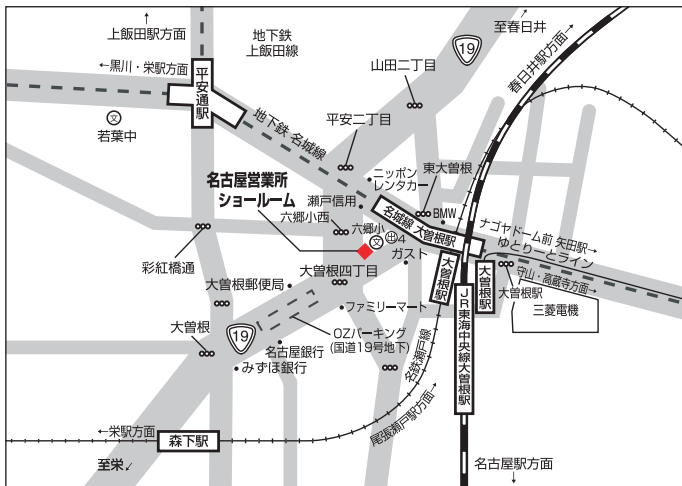

5/18火→22土

東京

ショールーム

5/18火→22土

開催時間 (各会場共通)

火曜日～金曜日 10:00～20:00 (最終受付 19:30 まで)

土曜日 10:00～16:00 (最終受付 15:30 まで)

東京会場：東京都千代田区岩本町2-5-10

お問い合わせ テクノフィールド事業部 03 (3851)1122	●都営新 宿線：岩本町駅	A5出口	徒歩1分
	●日比谷線：小伝馬町駅	④出口	徒歩4分
	●秋葉原線：秋葉原駅	①出口	徒歩4分
	●JR東日本：秋葉原駅	昭和通り口	徒歩6分
	●神田線：神田駅	東口	徒歩5分
	●銀座線：神田駅	③出口	徒歩6分
●つくばエクスプレス：秋葉原駅	A1出口	徒歩6分	

※駐車場はございません。ご来場の際は、公共機関をご利用ください。

大阪会場：大阪府大阪市中央区内淡路町2-2-6

お問い合わせ 大阪支店 06 (4790)1122	●谷町線：天満橋駅	④出口	徒歩6分	
		谷町四丁目駅	④出口	徒歩7分
	●中央線：谷町四丁目駅	④出口	徒歩7分	
	●京阪本線：天満橋駅		徒歩8分	

※駐車場はございません。ご来場の際は、公共機関をご利用ください。

名古屋会場：愛知県名古屋市北区大曽根3-15-3

お問い合わせ 名古屋営業所 052 (982)1122	●名城線：大曽根駅	④出口	徒歩1分
	●JR東海 中央線：大曽根駅	北口	徒歩3分
	●名鉄瀬戸線：大曽根駅		徒歩3分
	●ゆとりーとライン：大曽根駅		徒歩3分
	●上飯田線：平安通駅		徒歩8分