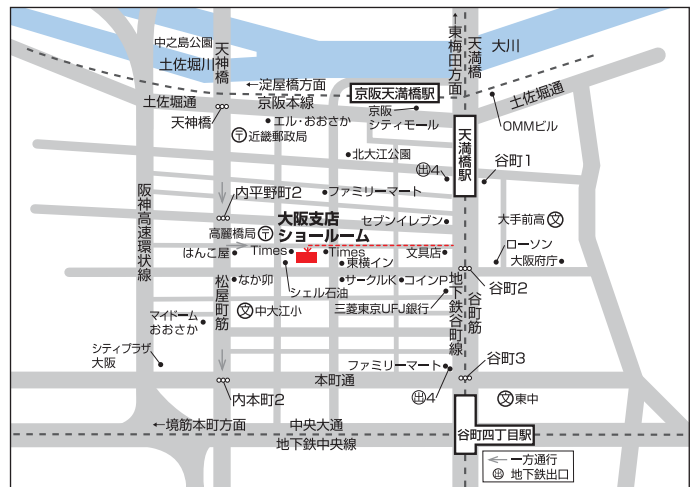

5/18火→22土

東京

ショールーム

5/18火→22土

開催時間 (各会場共通)

火曜日～金曜日 10:00～20:00 (最終受付 19:30 まで)

土曜日 10:00～16:00 (最終受付 15:30 まで)

東京会場：東京都千代田区岩本町2-5-10

お問い合わせ テクノフィールド事業部 03 (3851)1122	●都営新 宿線：岩本町駅	A5出口	徒歩1分
	●日比谷線：小伝馬町駅	④出口	徒歩4分
	●秋葉原線：秋葉原駅	①出口	徒歩4分
	●JR東日本：秋葉原駅	昭和通り口	徒歩6分
	●神田線：神田駅	東口	徒歩5分
	●銀座線：神田駅	③出口	徒歩6分
●つくばエクスプレス：秋葉原駅	A1出口	徒歩6分	

※駐車場はございません。ご来場の際は、公共機関をご利用ください。

大阪会場：大阪府大阪市中央区内淡路町2-2-6

お問い合わせ 大阪支店 06 (4790)1122	●谷町線：天満橋駅	④出口	徒歩6分	
		谷町四丁目駅	④出口	徒歩7分
	●中央線：谷町四丁目駅	④出口	徒歩7分	
	●京阪本線：天満橋駅		徒歩8分	

※駐車場はございません。ご来場の際は、公共機関をご利用ください。

名古屋会場：愛知県名古屋市北区大曽根3-15-3

お問い合わせ 名古屋営業所 052 (982)1122	●名城線：大曽根駅	④出口	徒歩1分
	●JR東海 中央線：大曽根駅	北口	徒歩3分
	●名鉄瀬戸線：大曽根駅		徒歩3分
	●ゆとりーとライン：大曽根駅		徒歩3分
	●上飯田線：平安通駅		徒歩8分