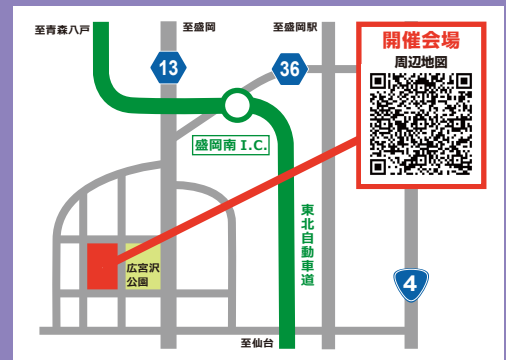

スガツネ工業

新製品発表会 2018

in 盛岡

LAMP®

会期 2月 9日 (金) 9:30~19:00 (最終受付 18:30)
 10日 (土) 9:30~14:00 (最終受付 13:30)

会場 盛岡地区勤労者共同福祉センター 多目的室

〒020-0891 岩手県紫波郡矢巾町流通センター南1-2-7
 会場 TEL 019-638-1302

- 東北自動車道 盛岡南 I.C. より車で 3 分
- J R 東北新幹線・東北本線 盛岡駅よりタクシーで 15 分