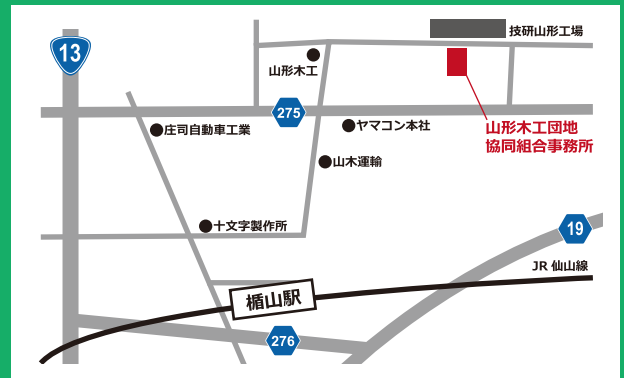

スガツネ工業

新製品発表会 2017

in 山形

LAMP®

会期

12月14日(木)
8:30~18:30

会場 山形木工団地協同組合事務所

〒990-2251 山形県山形市立谷川3-998
会場 TEL 023-687-3330

●JR 楯山駅からタクシーで約 10 分

※ご来場時、お手数ですが名刺をご持参頂くようお願い致します。 ※同業者はお断りすることがございます。

新型スライド丁番登場

ソフトクローズを操れ

OLYMPIA

Lamp 搭載 オリンピア 360

GOOD DESIGN

5段階調節
ソフトクローズ
20万回の
開閉試験クリア!